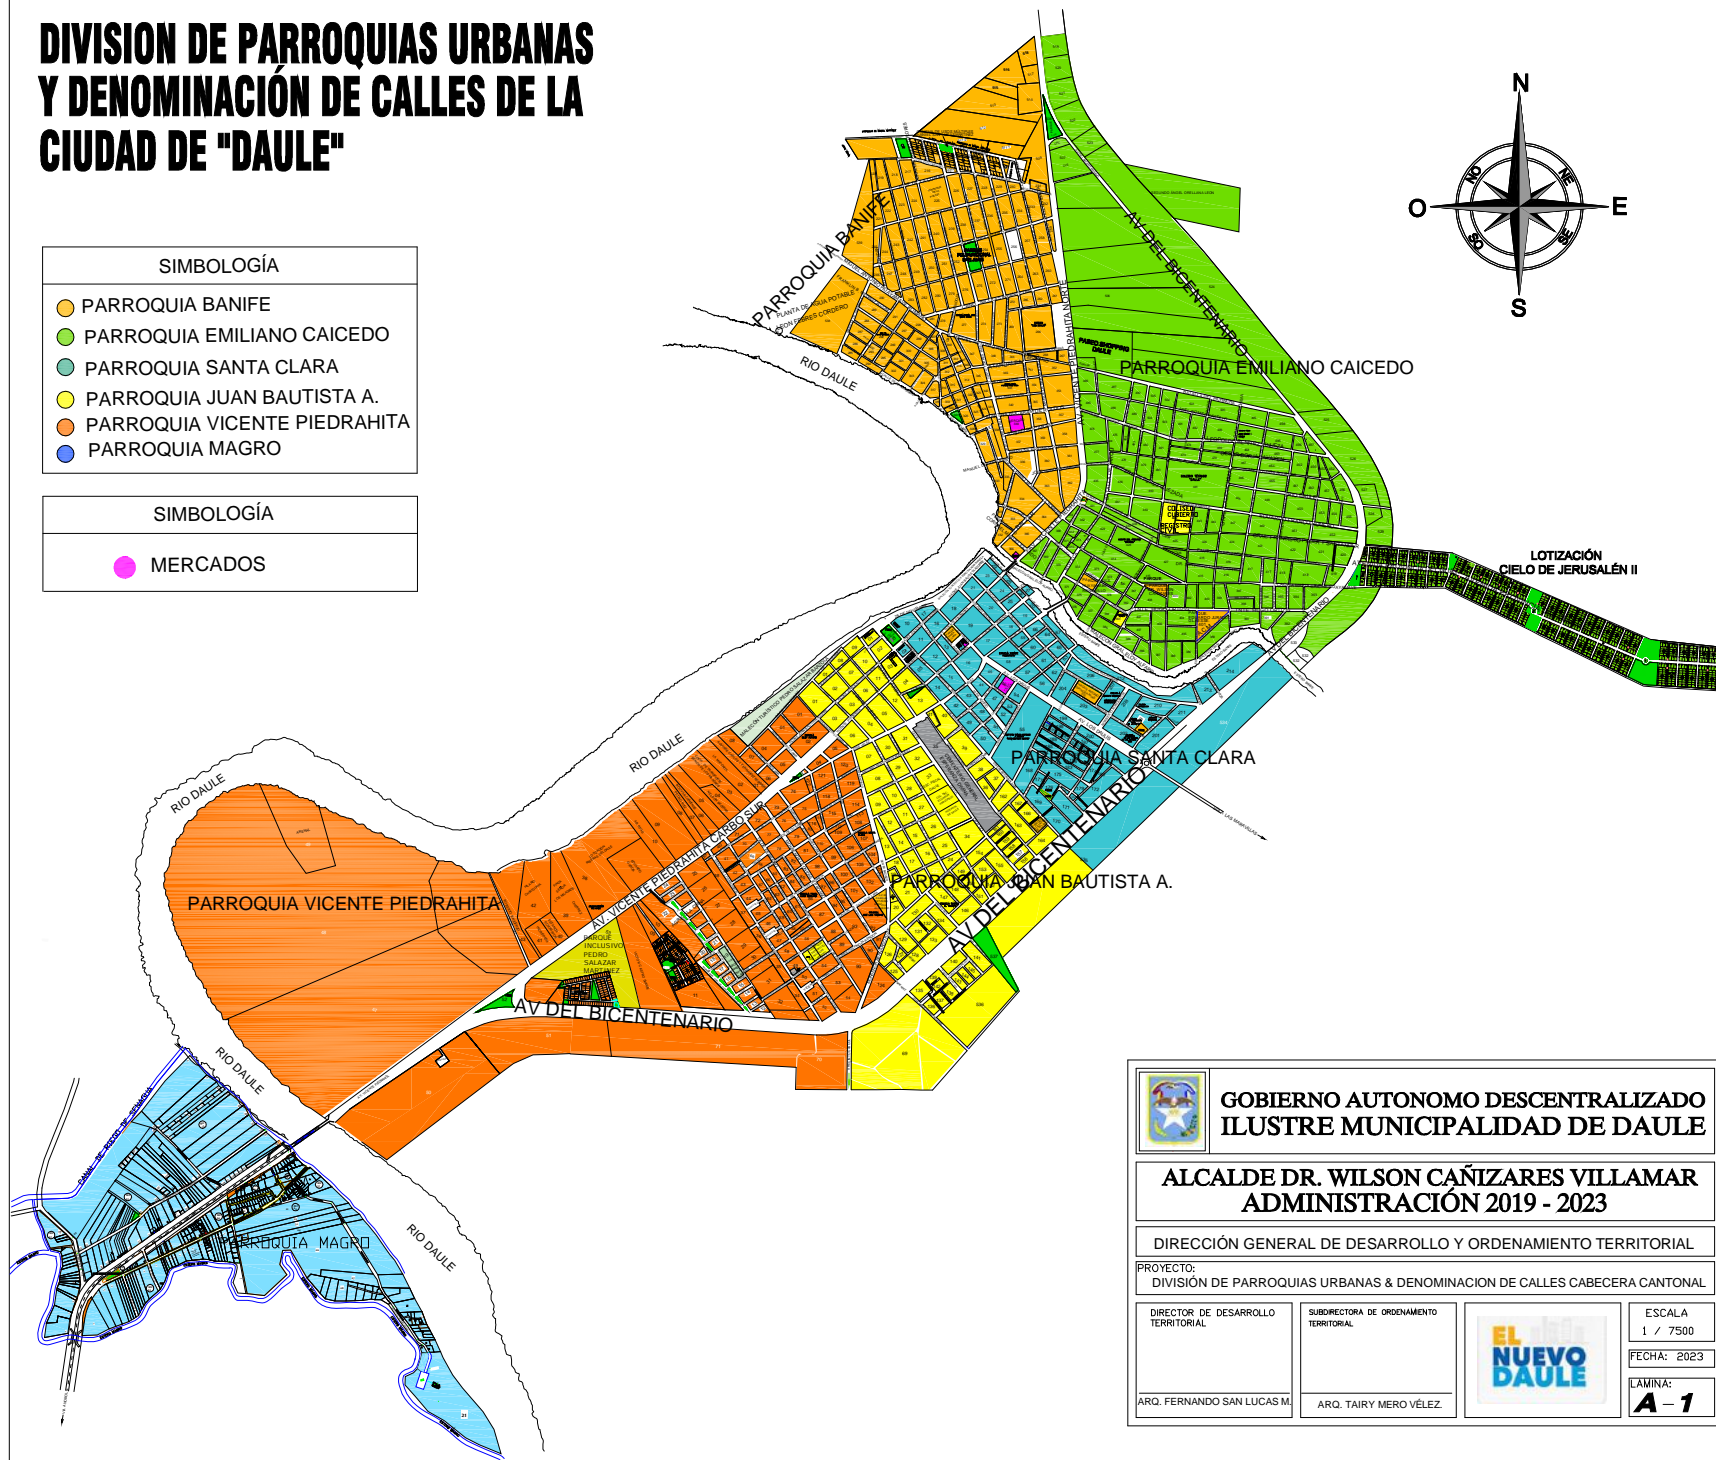

# DIVISION DE PARROQUIAS URBANAS Y DENOMINACIÓN DE CALLES DE LA CIUDAD DE "DAULE"

SIMBOLOGÍA	
	PARROQUIA BANIFE
	PARROQUIA EMILIANO CAICEDO
	PARROQUIA SANTA CLARA
	PARROQUIA JUAN BAUTISTA A.
	PARROQUIA VICENTE PIEDRAHITA
	PARROQUIA MAGRO
SIMBOLOGÍA	
	MERCADOS

 <b>GOBIERNO AUTONOMO DESCENTRALIZADO ILUSTRE MUNICIPALIDAD DE DAULE</b>	
<b>ALCALDE DR. WILSON CAÑIZARES VILLAMAR ADMINISTRACIÓN 2019 - 2023</b>	
DIRECCIÓN GENERAL DE DESARROLLO Y ORDENAMIENTO TERRITORIAL	
PROYECTO: DIVISIÓN DE PARROQUIAS URBANAS & DENOMINACIÓN DE CALLES CABECERA CANTONAL	
DIRECTOR DE DESARROLLO TERRITORIAL  ARQ. FERNANDO SAN LUCAS M.	SUBDIRECTORIA DE ORDENAMIENTO TERRITORIAL  ARQ. TAIRY MERO VÉLEZ.
	
ESCALA 1 / 7500 FECHA: 2023 LAMINA: <b>A-1</b>	