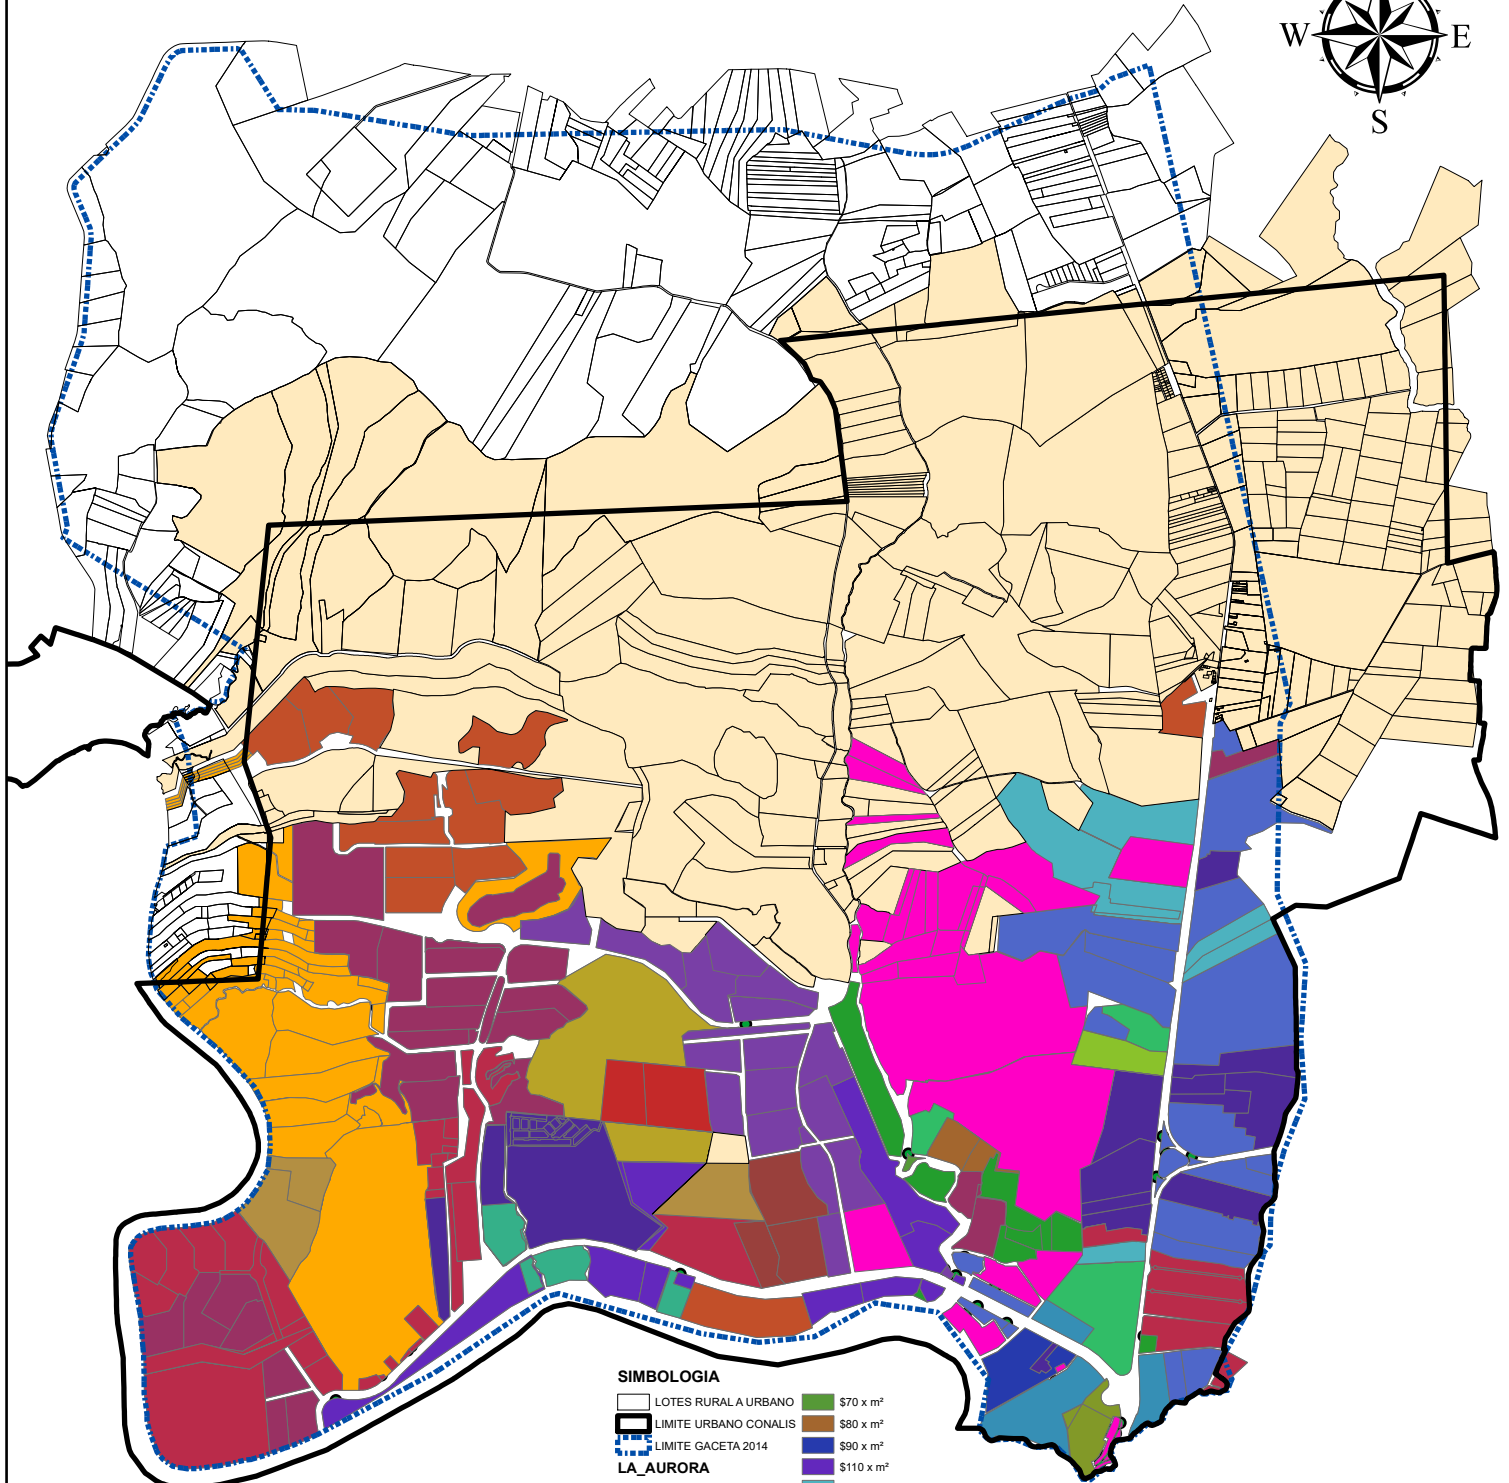

PLANO VALOR SUELO DAULE

ANEXO 5

SIMBOLOGÍA

--- Limite urbano

Valor suelo

- 8 m²
- 10 m²
- 15 m²
- 20 m²
- 25 m²
- 30 m²
- 45 m²
- 50 m²
- 60 m²
- 70 m²
- 75 m²
- 80 m²
- 90 m²
- 100 m²
- 120 m²
- 135 m²

ANEXO 5

SIMBOLOGIA

LIMITE URBANO

VALOR DE SUELO

15 m²

20 m²

PLANO VALOR DE SUELO JUAN BAUTISTA AGUIRRE (LOS TINTOS)

ANEXO 5

SIMBOLOGÍA

- LOTES RURAL A URBANO
- LIMITE URBANO CONALIS
- LIMITE GACETA 2014

LA AURORA

Text	
 \$3 x m ²	 \$70 x m ²
 \$7 x m ²	 \$80 x m ²
 \$8 x m ²	 \$90 x m ²
 \$10x m ²	 \$110 x m ²
 \$13 x m ²	 \$150 x m ²
 \$20 x m ²	 \$165 x m ²
 \$30 x m ²	 \$180 x m ²
 \$40 x m ²	 \$185x m ²
 \$50 x m ²	 \$190 x m ²
 \$60 x m ²	 \$195 x m ²
	 \$200 x m ²
	 \$220 x m ²
	 \$240 x m ²
	 \$250 x m ²

PLANO VALOR SUELO DE LOS LOJAS