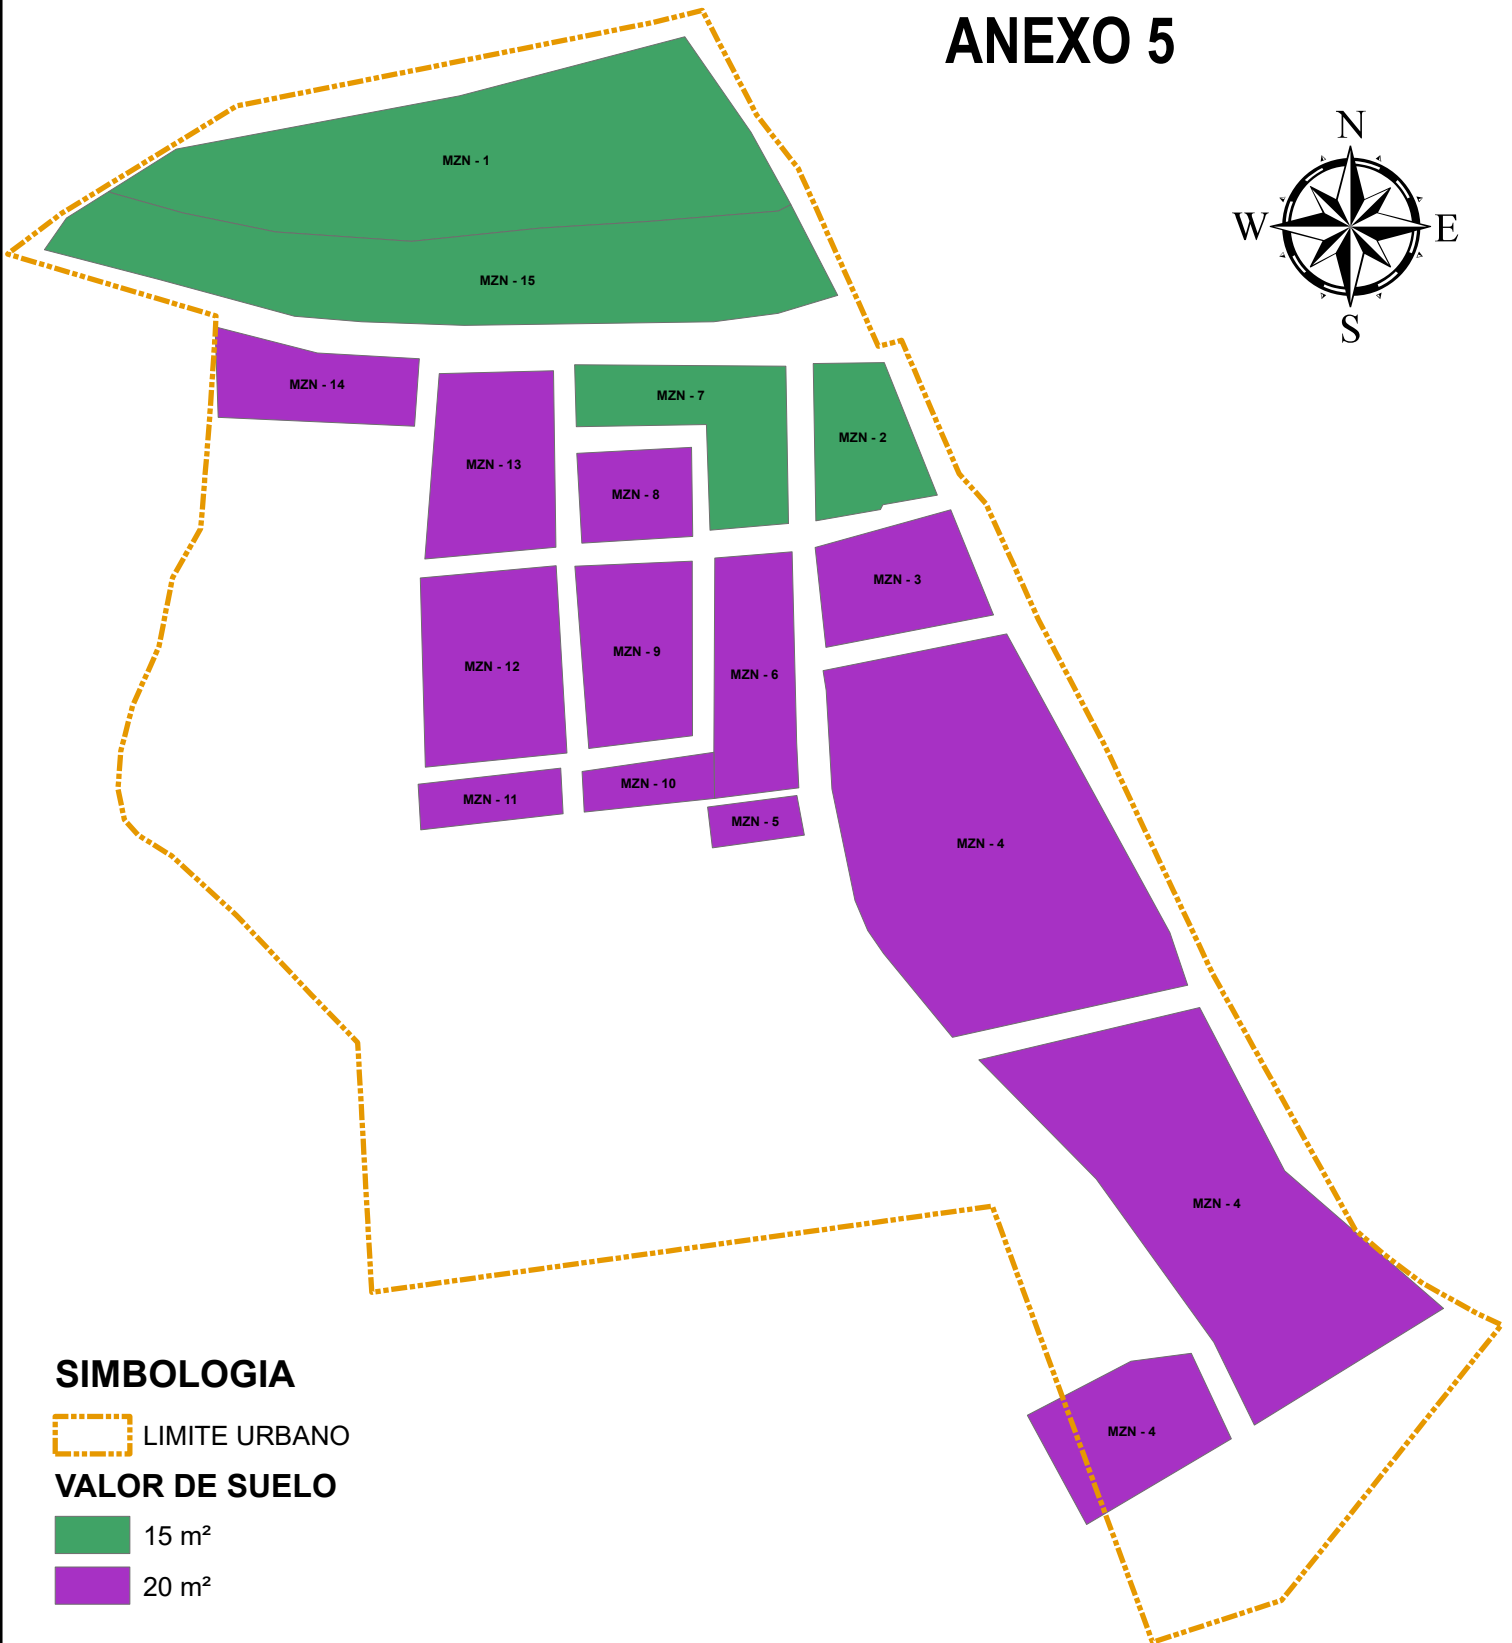

PLANO VALOR SUELO DAULE

ANEXO 5

SIMBOLOGÍA

--- Limite urbano

Valor suelo

- 8 m²
- 10 m²
- 15 m²
- 20 m²
- 25 m²
- 30 m²
- 45 m²
- 50 m²
- 60 m²
- 70 m²
- 75 m²
- 80 m²
- 90 m²
- 100 m²
- 120 m²
- 135 m²

ANEXO 5

SIMBOLOGIA

LIMITE URBANO

VALOR DE SUELO

15 m²

20 m²

PLANO VALOR DE SUELO JUAN BAUTISTA AGUIRRE (LOS TINTOS)

ANEXO 5

SIMBOLOGÍA

- LOTES RURAL A URBANO
- LIMITE URBANO CONALIS
- LIMITE GACETA 2014

LA AURORA

Text	
 \$3 x m ²	 \$70 x m ²
 \$7 x m ²	 \$80 x m ²
 \$8 x m ²	 \$90 x m ²
 \$10x m ²	 \$110 x m ²
 \$13 x m ²	 \$150 x m ²
 \$20 x m ²	 \$165 x m ²
 \$30 x m ²	 \$180 x m ²
 \$40 x m ²	 \$185x m ²
 \$50 x m ²	 \$190 x m ²
 \$60 x m ²	 \$195 x m ²
	 \$200 x m ²
	 \$220 x m ²
	 \$240 x m ²
	 \$250 x m ²

PLANO VALOR SUELO DE LOS LOJAS