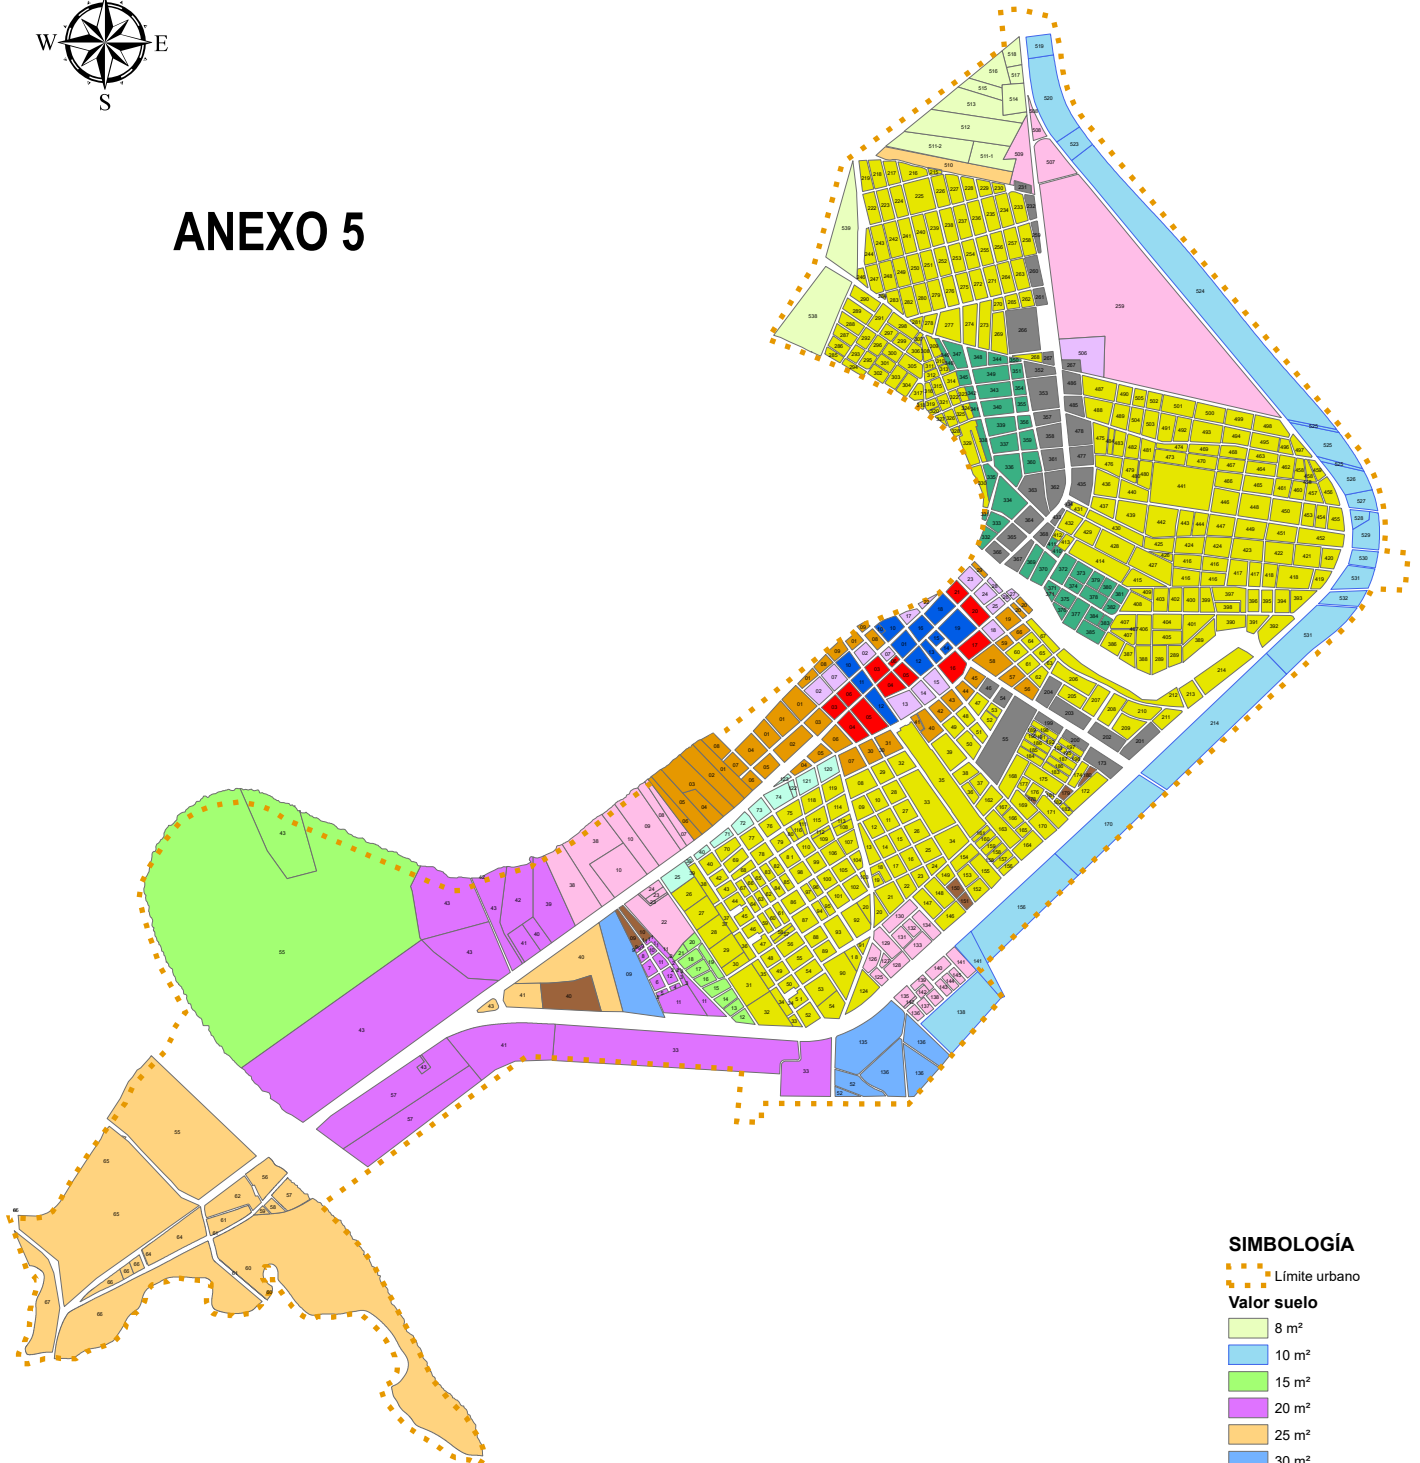

PLANO VALOR SUELO DAULE

ANEXO 5

SIMBOLOGÍA

--- Limite urbano

Valor suelo

- 8 m²
- 10 m²
- 15 m²
- 20 m²
- 25 m²
- 30 m²
- 45 m²
- 50 m²
- 60 m²
- 70 m²
- 75 m²
- 80 m²
- 90 m²
- 100 m²
- 120 m²
- 135 m²

ANEXO 5

SIMBOLOGIA

LIMITE URBANO

VALOR DE SUELO

15 m²

20 m²

PLANO VALOR DE SUELO JUAN BAUTISTA AGUIRRE (LOS TINTOS)

ANEXO 5

SIMBOLOGÍA

- LOTES RURAL A URBANO
- LIMITE URBANO CONALIS
- LIMITE GACETA 2014

LA AURORA

Text	
 \$3 x m ²	 \$70 x m ²
 \$7 x m ²	 \$80 x m ²
 \$8 x m ²	 \$90 x m ²
 \$10x m ²	 \$110 x m ²
 \$13 x m ²	 \$150 x m ²
 \$20 x m ²	 \$165 x m ²
 \$30 x m ²	 \$180 x m ²
 \$40 x m ²	 \$185x m ²
 \$50 x m ²	 \$190 x m ²
 \$60 x m ²	 \$195 x m ²
	 \$200 x m ²
	 \$220 x m ²
	 \$240 x m ²
	 \$250 x m ²

PLANO VALOR SUELO DE LOS LOJAS