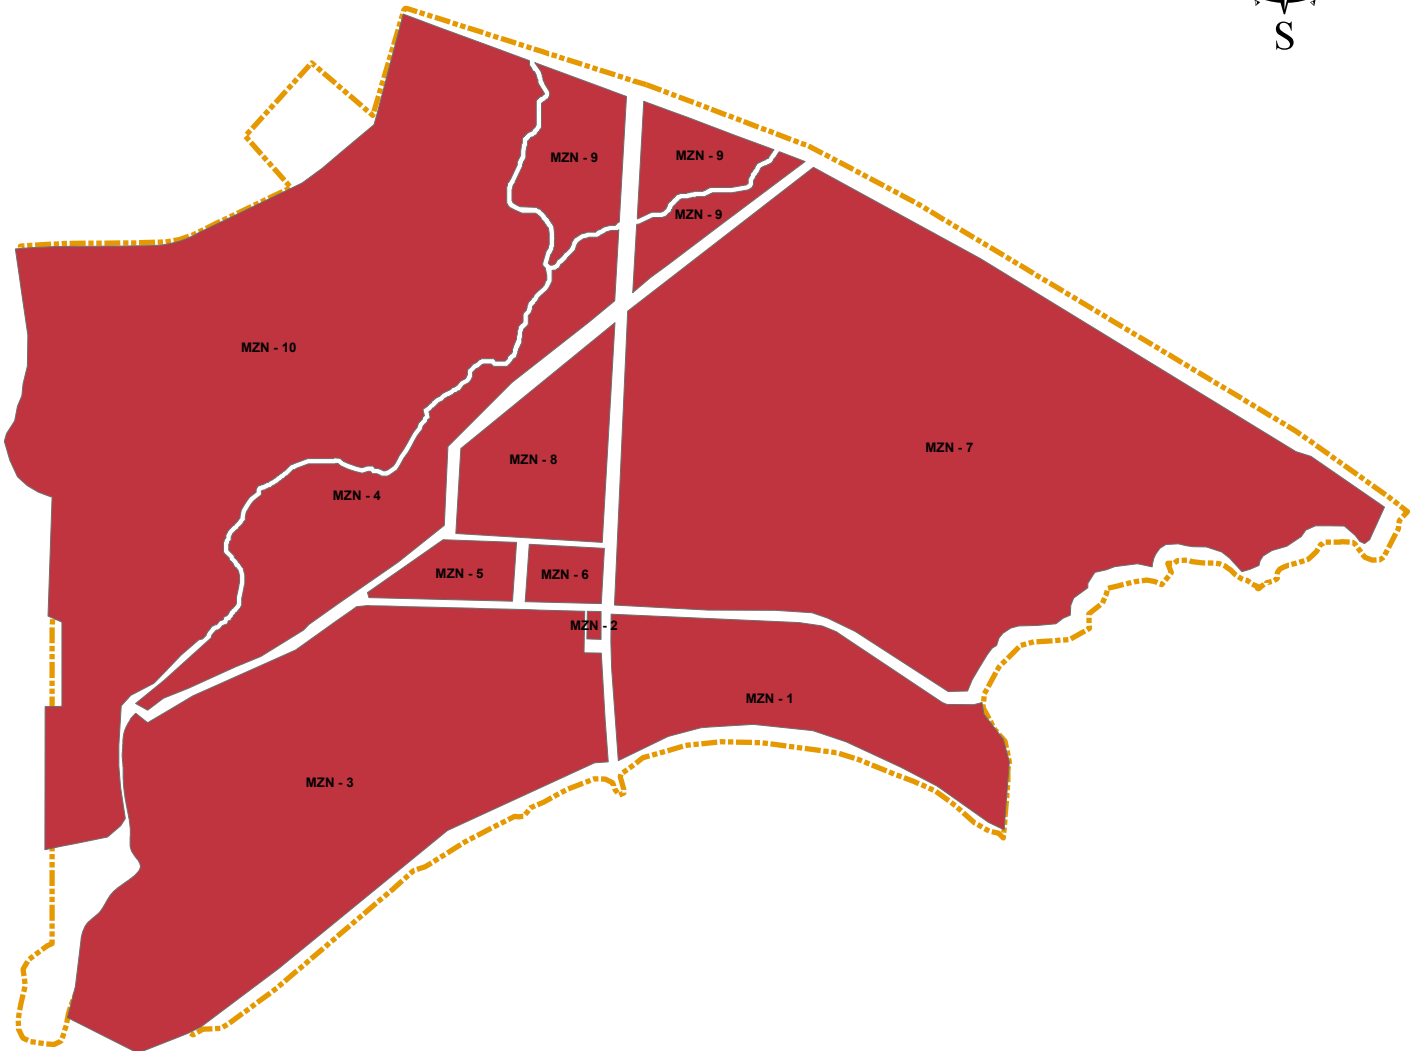

PLANO VALOR SUELO DAULE

ANEXO 5

SIMBOLOGÍA

--- Limite urbano

Valor suelo

- 8 m²
- 10 m²
- 15 m²
- 20 m²
- 25 m²
- 30 m²
- 45 m²
- 50 m²
- 60 m²
- 70 m²
- 75 m²
- 80 m²
- 90 m²
- 100 m²
- 120 m²
- 135 m²

ANEXO 5

- LOTES RURAL A URBANO
- LIMITE URBANO CONALIS
- LIMITE GACETA 2014

LA AURORA

Text	
 \$3 x m ²	 \$70 x m ²
 \$7 x m ²	 \$80 x m ²
 \$8 x m ²	 \$90 x m ²
 \$10x m ²	 \$110 x m ²
 \$13 x m ²	 \$150 x m ²
 \$20 x m ²	 \$165 x m ²
 \$30 x m ²	 \$180 x m ²
 \$40 x m ²	 \$185x m ²
 \$50 x m ²	 \$190 x m ²
 \$60 x m ²	 \$195 x m ²
	 \$200 x m ²
	 \$220 x m ²
	 \$240 x m ²
	 \$250 x m ²

PARROQUIA URBANA SATÉLITE LA AURORA

ANEXO 5

ANEXO 5

ANEXO 5

SIMBOLOGIA

VALOR

 12 m²

 LIMITE URBANO

PLANO VALOR SUELO DE LOS LOJAS